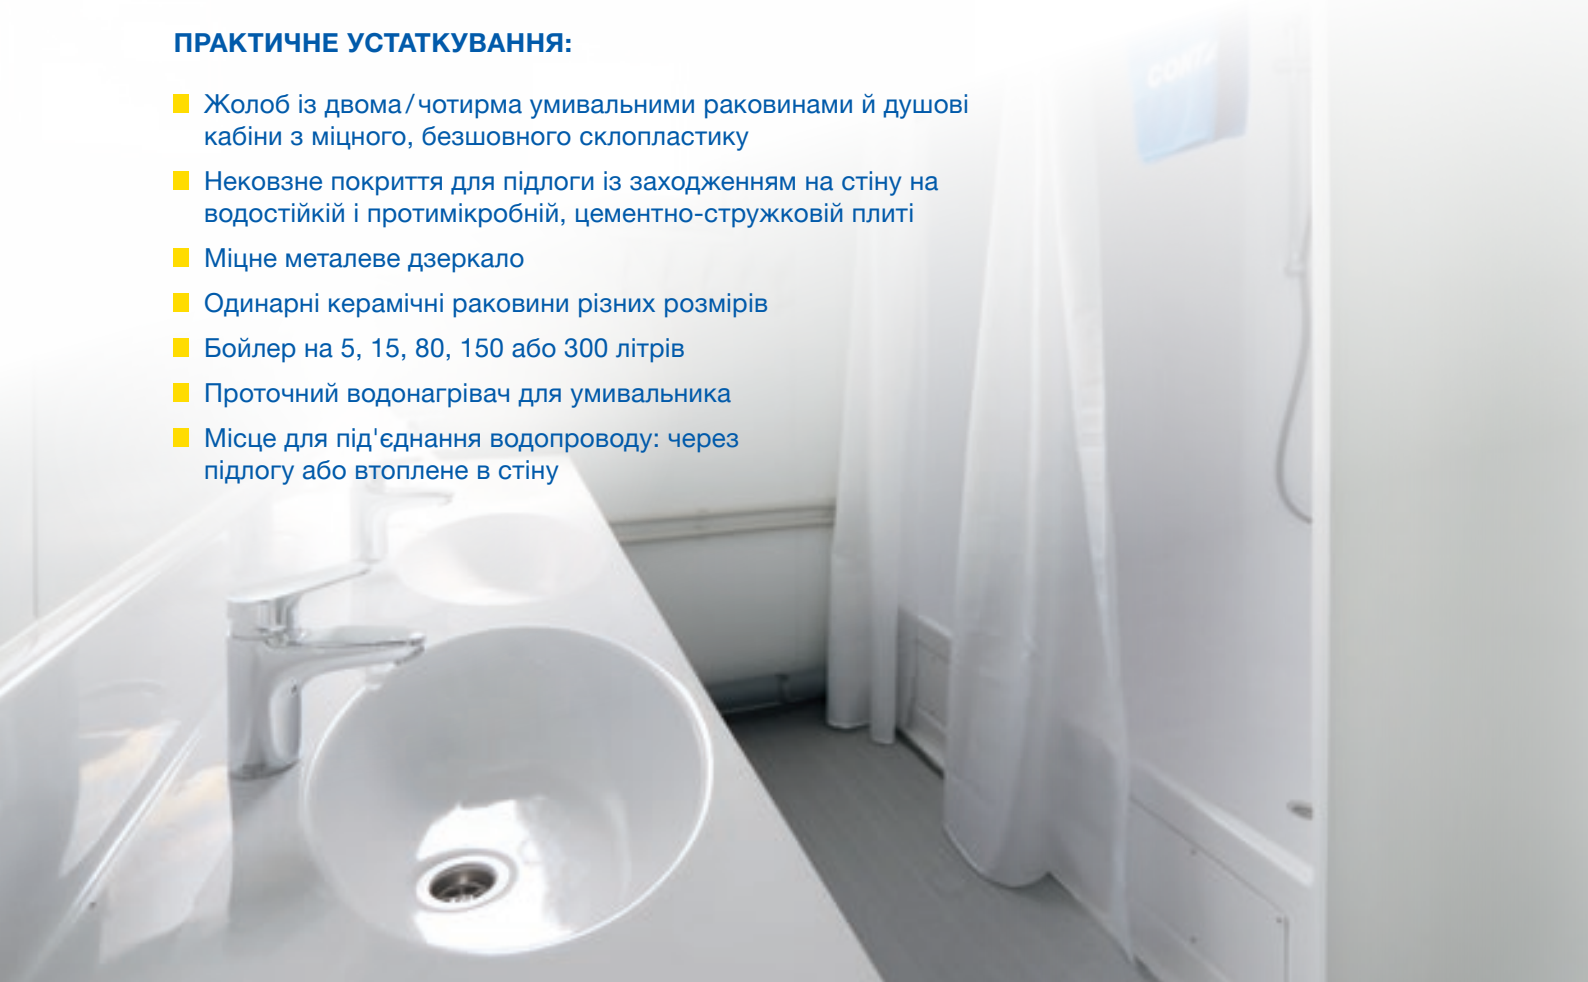

Внутрішнє устаткування й оздоблення

Внутрішнє устаткування й оздоблення санітарних контейнерів задовольнить Ваші вимоги.

ПРАКТИЧНЕ УСТАТКУВАННЯ:

- Жолоб із двома/чотирма умивальними раковинами й душові кабінки з міцного, безшовного склопластику
- Нековзне покриття для підлоги із заходженням на стіну на водостійкій і протимікробній, цементно-стружковій плиті
- Міцне металеве дзеркало
- Одинарні керамічні раковини різних розмірів
- Бойлер на 5, 15, 80, 150 або 300 літрів
- Проточний водонагрівач для умивальника
- Місце для під'єднання водопроводу: через підлогу або втоплене в стіну