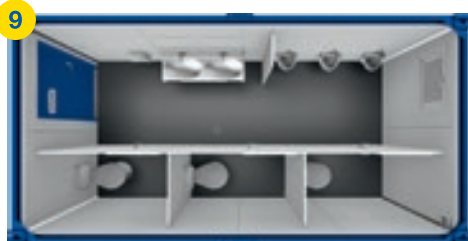

**CONTAINEX  
EXTRA**

*Можливі інші  
варіанти та  
комбінації*

5  
1x Кабіна SA 8'  
□ ~3м<sup>2</sup>

6  
1x SA 10'  
□ ~6м<sup>2</sup>

7  
1x SA 20'  
□ ~13м<sup>2</sup>

8  
1x SA 20' + 3x BM 20'  
□ ~53м<sup>2</sup>