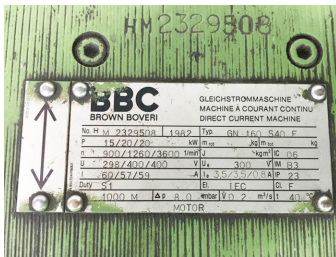

## Gleichstrommotor BBC GN 160 S40F

Artikelnummer: **27-06-131**

Hersteller: **BBC**

Lieferzeit: **auf Anfrage**

- Sehr guter Allgemeinzustand
- Motor lief ohne Defekte bis Demontage der Maschine passend u.a. zu Weisser Multivertor
- Lieferzeit: Sofort-Zwischenverkauf vorbehalten

## Technische Daten

Drehzahl:	Leistung:
900U/min	15kW
1260U/min	20kW
36ßßU/min	20kW
Stromversorgung:	380 Volt

**Weiteres Zubehör auf Anfrage**

**Preis und weitere technische Daten auf Anfrage**